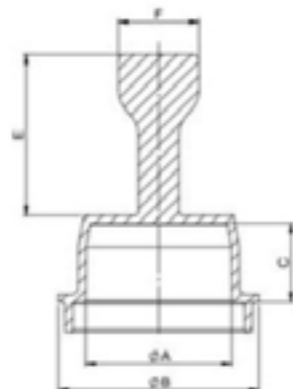

Caps for VDA QCs (DV)

The new DV product range consists of caps covering the VDA standards from NW6 up to NW32 used as a male solution for Quick Connectors. It has optimized round cap design, including expanded flange for an easy plug in/pull out, even with working gloves. Each size is offered both with and without a handle. 4 flat ribs inside the cap ensure excellent protection against damage and contaminations and allow proper ventilation at the same time.

Applications:

Suitable for protection of the VDA standards from NW6 up to NW32 used as a male solution for Quick Connectors in the Automotive segment.

Main features:

Ideal solution for male VDA Quick Connectors

Fits the VDA standards from NW6 up to NW32

4 ribs ensure excellent protection against damage, dust & vibration

Made of RECYCLE LDPE & BIO LDPE

Options with & without a handle

Properties

Standard colour: Blue- Other colors may be available upon request
Standard material: RECYCLE LDPE

DBI Ref.	A mm	B mm	C mm	D mm	E mm	F mm	QTY Bag/Box
DV0060A-AA	10,3	18,6	9,8	10,4			500/9000
DV0060B-AA	10,3	18,6	9,8	10,4	25	7	500/6500
DV0080A-AA	12,2	20,6	10,8	12,4			500/8000
DV0080B-AA	12,2	20,6	10,8	12,4	25	7	500/6000
DV0120A-AA	15,9	23,6	11,3	16,3			500/7000
DV0120B-AA	15,9	23,6	11,3	16,3	25	7	500/5000
DV0140A-AA	17,2	23,5	10,7	17,5			500/8000
DV0140B-AA	17,2	23,5	10,7	17,5	25	7	500/5500
DV0140C-AA	18,9	27,4	11,8	19,1			500/5000
DV0140F-AA	18,9	27,4	11,8	19,1	25	7	500/3000
DV0160A-AA	22	31	12,3	22,3			500/3500
DV0160B-AA	22	31	12,3	22,3	25	12,5	500/2500
DV0160C-AA	20,3	27	12,5	20,5			500/6000
DV0160F-AA	20,3	27	12,5	20,5	25	12,5	500/2000
DV0180A-AA	24,0	33,3	12,3	24,3			500/3000
DV0180B-AA	24,0	33,3	12,3	24,3	25	12,5	500/2000
DV0200A-AA	25,8	35,7	12,3	26,3			500/4000
DV0200B-AA	25,8	35,7	12,3	26,3	25	12,5	500/1500
DV0260A-AA	31,8	41,9	13,3	32,5			500/3000
DV0260B-AA	31,8	41,9	13,3	32,5	25	12,5	400/1200
DV0320A-AA	37,9	47,9	13,3	38,5			500/2000
DV0320B-AA	37,9	47,9	13,3	38,5	25	12,5	200/1000

Standard colour: Natural
Standard material: BIO LDPE

DBI Ref.	A mm	B mm	C mm	D mm	E mm	F mm	QTY Bag/Box
DV0060A-AB	10,3	18,6	9,8	10,4			500/9000
DV0060B-AB	10,3	18,6	9,8	10,4	25	7	500/6500
DV0080A-AB	12,2	20,6	10,8	12,4			500/8000
DV0080B-AB	12,2	20,6	10,8	12,4	25	7	500/6000
DV0120A-AB	15,9	23,6	11,3	16,3			500/7000
DV0120B-AB	15,9	23,6	11,3	16,3	25	7	500/5000
DV0140A-AB	17,2	23,5	10,7	17,5			500/8000
DV0140B-AB	17,2	23,5	10,7	17,5	25	7	500/5500
DV0140C-AB	18,9	27,4	11,8	19,1			500/5000
DV0140F-AB	18,9	27,4	11,8	19,1	25	7	500/3000
DV0160A-AB	22	31	12,3	22,3			500/5000
DV0160B-AB	22	31	12,3	22,3	25	12,5	500/2500
DV0160C-AB	20,3	27	12,5	20,5			500/6000
DV0160F-AB	20,3	27	12,5	20,5	25	12,5	500/2000
DV0200A-AB	25,8	35,7	12,3	26,3			500/4000
DV0200B-AB	25,8	35,7	12,3	26,3	25	12,5	500/1500
DV0260A-AB	31,8	41,9	13,3	32,5			500/3000
DV0260B-AB	31,8	41,9	13,3	32,5	25	12,5	400/1200
DV0320A-AB	37,9	47,9	13,3	38,5			500/2000
DV0320B-AB	37,9	47,9	13,3	38,5	25	12,5	200/1000