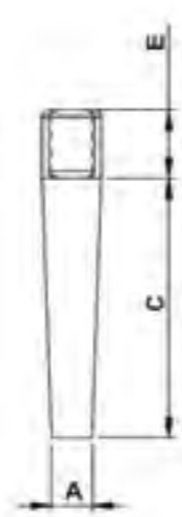

### Properties

Standard colour: Yellow

Standard material: RECYCLE LDPE

DBI Ref.	A mm	B mm	C mm	D mm	E mm	QTY Bag/Box
BA0034Z -AA	2,3	3,3	17,8	8,1	5,0	1000/10000
BA0040A -AA	3,0	4,4	19,3	9,9	5,0	1000/30000
BA0049Z -AA	-	4,7	22,0	9,4	5,0	0/1000
BA0063A -AA	4,4	6,1	19,4	18,5	8,0	1000/8000
BA0065Z -AA	4,5	6,2	20,0	19,2	8,0	1000/4000
BA0088Z -AA	-	8,5	25,0	23,8	9,0	1000/2000