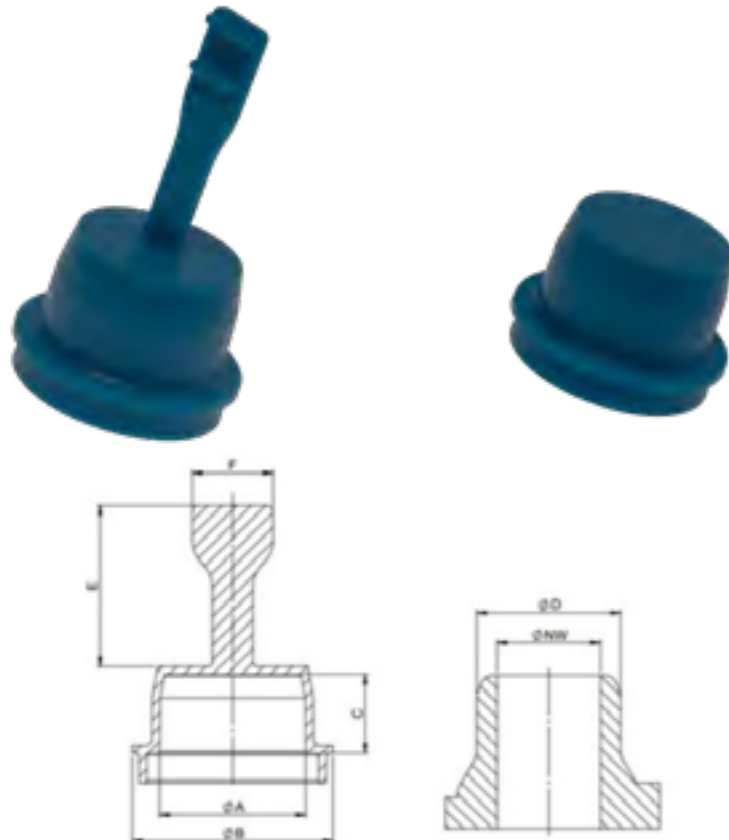

# Caps for VDA QCs (DV)

The new DV product range consists of caps covering the VDA standards from NW6 up to NW32 used as a male solution for Quick Connectors. It has optimized round cap design, including expanded flange for an easy plug in/pull out, even with working gloves. Each size is offered both with and without a handle. 4 flat ribs inside the cap ensure excellent protection against damage and contaminations and allow proper ventilation at the same time.

## Main features:

Ideal solution for male VDA Quick Connectors

Fits the VDA standards from NW6 up to NW32

4 ribs ensure excellent protection against damage, dust & vibration

Made of RECYCLE LDPE & BIO LDPE

## Properties

**Standard colour:** Blue- Other colors may be available upon request  
**Standard material:** RECYCLE LDPE

DBI Ref.	A mm	B mm	C mm	D mm	E mm	F mm	QTY Bag/Box
DV0060A-AA	10,3	18,6	9,8	10,4			500/9000
DV0060B-AA	10,3	18,6	9,8	10,4	25	7	500/6500
DV0080A-AA	12,2	20,6	10,8	12,4			500/8000
DV0080B-AA	12,2	20,6	10,8	12,4	25	7	500/6000
DV0120A-AA	15,9	23,6	11,3	16,3			500/7000
DV0120B-AA	15,9	23,6	11,3	16,3	25	7	500/5000
DV0140A-AA	17,2	23,5	10,7	17,5			500/8000
DV0140B-AA	17,2	23,5	10,7	17,5	25	7	500/5500
DV0140C-AA	18,9	27,4	11,8	19,1			500/5000
DV0140F-AA	18,9	27,4	11,8	19,1	25	7	500/3000
DV0160A-AA	22	31	12,3	22,3			500/3500
DV0160B-AA	22	31	12,3	22,3	25	12,5	500/2500
DV0160C-AA	20,3	27	12,5	20,5			500/4500
DV0160F-AA	20,3	27	12,5	20,5	25	12,5	500/2500
DV0180A-AA	24,0	33,3	12,3	24,3			500/3000
DV0180B-AA	24,0	33,3	12,3	24,3	25	12,5	500/2000
DV0200A-AA	25,8	35,7	12,3	26,3			500/2500
DV0200B-AA	25,8	35,7	12,3	26,3	25	12,5	500/1500
DV0260A-AA	31,8	41,9	13,3	32,5			500/3000
DV0260B-AA	31,8	41,9	13,3	32,5	25	12,5	400/1200
DV0320A-AA	37,9	47,9	13,3	38,5			500/2000
DV0320B-AA	37,9	47,9	13,3	38,5	25	12,5	200/1000