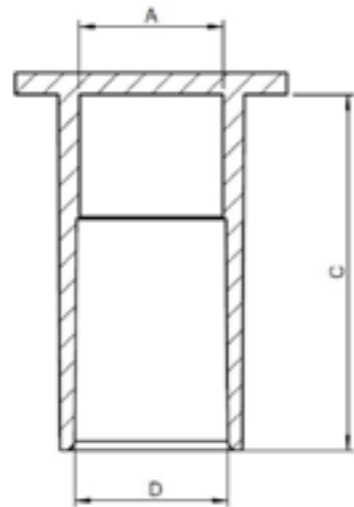

## Properties

**Standard colour:** Yellow- Other colors may be available upon request

**Standard material:** RECYCLE LDPE

DBI Ref.	Suitable for standards	A mm	C mm	D mm	QTY Bag/Box
GR0062A -AA	SAE 6.35   1/4"	6,2	19,3	6,7	1000/20000
GR0075A -AA		6,8	9,9	7,2	1000/36000
GR0075A -AV		6,8	7,2	9,9	1000/36000
GR0079A -AA	SAE 8.0	7,9	18,3	8,2	1000/16000
GR0079B -AA	SAE 8.0	7,9	18,3	8,2	16000/16000
GR0079B -AV	SAE 8.0	7,8	18,4	8,3	1000/16000
GR0080A -AA	SAE 8.0	7,9	19,6	8,2	1000/16000
GR0090A -AV	SAE 8.0	8,0	16,0	8,9	1000/16000
GR0095A -AV	SAE 9.5   3/8"	9,5	21,5	10,0	1000/10000
GR0098A -AA	SAE 10.0	9,8	20,5	10,2	1000/10000
GR0100A -AA	SAE 10.0	9,9	21,4	10,2	1000/10000
GR0100A -AV	SAE 10.0	9,9	21,6	10,2	1000/10000
GR0100B -AA		9,9	21,4	10,2	1000/10000
GR0100B -AV		9,9	21,6	10,2	1000/10000
GR0104A -AV	SAE 10.0	9,8	21,5	10,9	1000/10000
GR0116A -AV	SAE 12.0	11,6	20,0	12,2	1000/8000
GR0116V -AV	SAE 12.0	11,6	20,0	12,2	1000/6000
GR0122A -AA	SAE 12.7   1/2"	12,2	24,5	12,9	1000/7000
GR0125A -AA	SAE 12.7   1/2"	12,5	23,7	13,0	1000/7000
GR0125A -AV	SAE 12.7   1/2"	12,5	23,7	13,0	1000/7000
GR0125V -AV	SAE 12.7   1/2"	12,5	23,7	13,0	1000/6000
GR0130A -AA		12,8	19,7	13,4	1000/8000
GR0130A -AV		12,8	19,7	13,4	1000/8000
GR0130B -AA		11,8	16,0	12,3	1000/10000
GR0159A -AA		15,5	24,6	15,8	1000/4000
GR0159B -AA		15,9	25,0	16,54	500/4500
GR0160A -AA		14,5	15,9	15,6	1000/7000
GR0200A -AA		18,4	19,9	19,6	500/4000
GR0220A -AA		22,0	25,5	22,4	250/2250
GR0222A -AA		22,0	26,0	22,4	250/2250
GR0220A -AV		22,0	25,5	22,4	250/2250
GR0220Z -AA		22,0	18,6	22,0	400/800
GR0280A -AA		28,5	40,5	30,3	100/800
GR0474A -AA		46,3	11,4	47,5	100/2800
GR0640A -AA		62,0	33,8	63,9	0/550